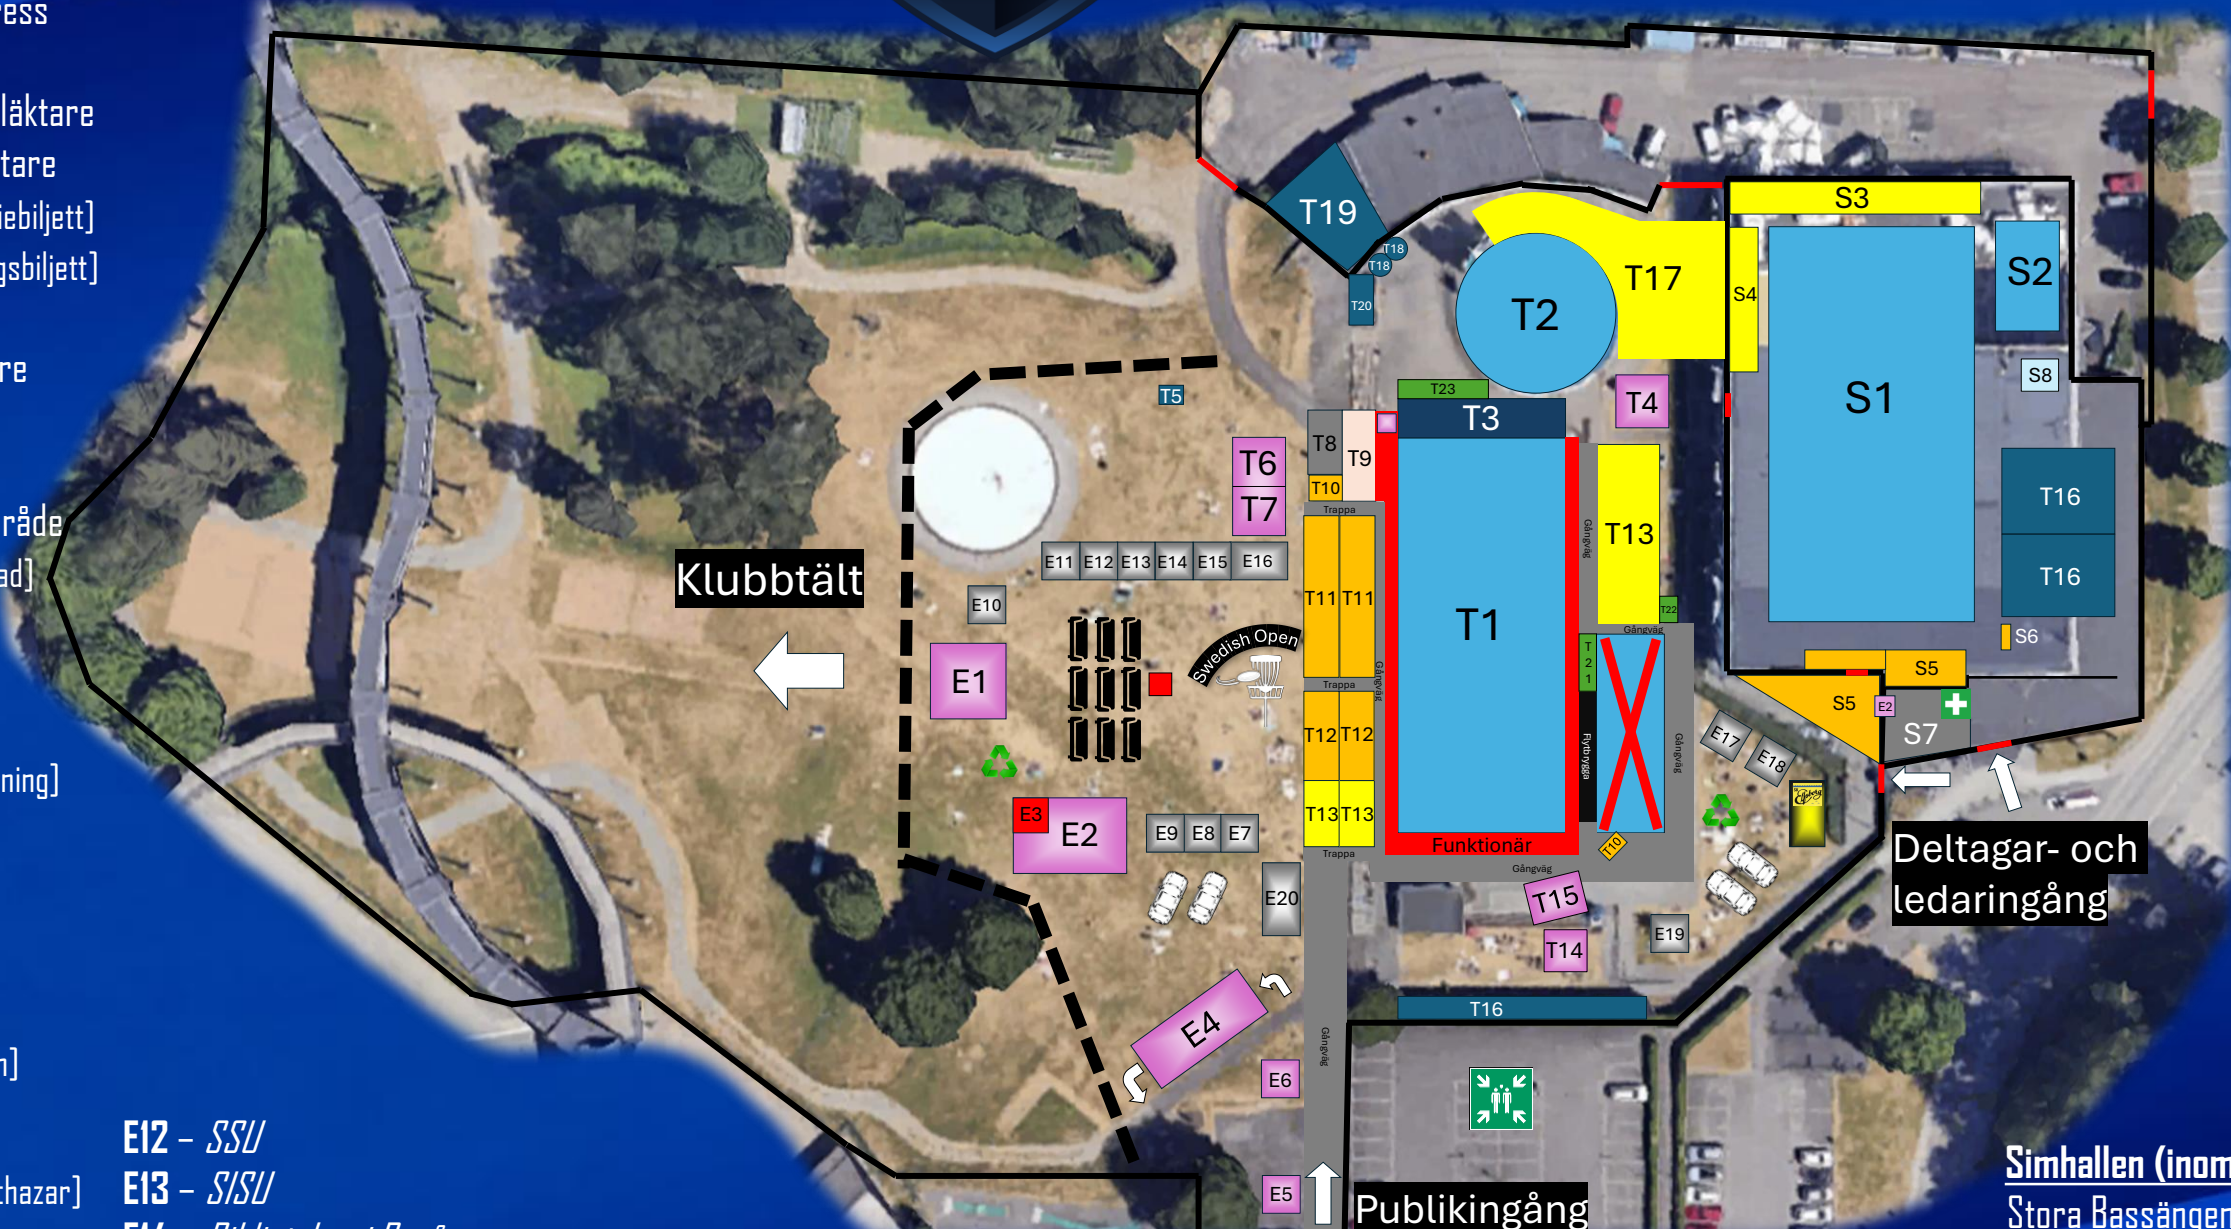

## Tävlingssområde

- T1 – Tävlingsbassäng
- T2 – Hoppbassäng (märkestagning, simkunnighet kl.13-15) [SKE]
- T3 – Startområde
- T4 – Callroom
- T5 – Funktionärstoalett
- T6 – Tält Funktionär
- T7 – Tält All Access/Press
- T8 – Sekeritariat
- T9 – All Access/Press läktare
- T10 – Tillgänglighetsläktare
- T11 – Publikläktare [Seriebiljett]
- T12 – Publikläktare [Dagsbiljett]
- T13 – Deltagarläktare
- T14 – Samling Pristagare
- T15 – Prisområde
- T16 – Omklädning
- T17 – Uppvärmningsområde
- T18 – Bubbelpool [Alltibat]
- T19 – Toalett
- T20 – Dusch
- T21 – Filmzon [Coaches]
- T22 – Filmzon [Livesändning]
- T23 – Scoreboard

## Eventområde

- E1 – Scen [Borås&Co]
- E2 – Café [SK Elfsborg]
- E3 – Bar [Noosh/Ölbaren]  
*(Alkohol för endast förätaras på inramat område)*
- E4 – Matservering [Balthazar]
- E5 – Entrétält
- E6 – Entrélotteri [Netonnet]
- E7 – Svensk Simidrott
- E8 – Arena/Malmsten
- E9 – Lindströms Bil
- E10 – STC
- E11 – Borås Djurpark
- E12 – SSU
- E13 – SISU
- E14 – Biblioteken i Borås
- E15 – Högskolan Borås
- E16 – Swimstore
- E17 – SLS
- E18 – Ridderhälsan
- E19 – Lexus i Borås
- E20 – Borås Energi och Miljö

BORÅS

Återvinningskärl

Passage/Nödutgångar

Uppsamlingsplats

Sjukvård

## Simhallen (inomhus)

- Stora Bassängen – S1
- Lilla Bassängen – S2
- Massage [Klubbar] – S3
- Klädupphämtning – S4
- Coaches Corner – S5
- Kvarglömt – S6
- Tävlingsbyrå/Sjukvård – S7
- Dopingrum – S8